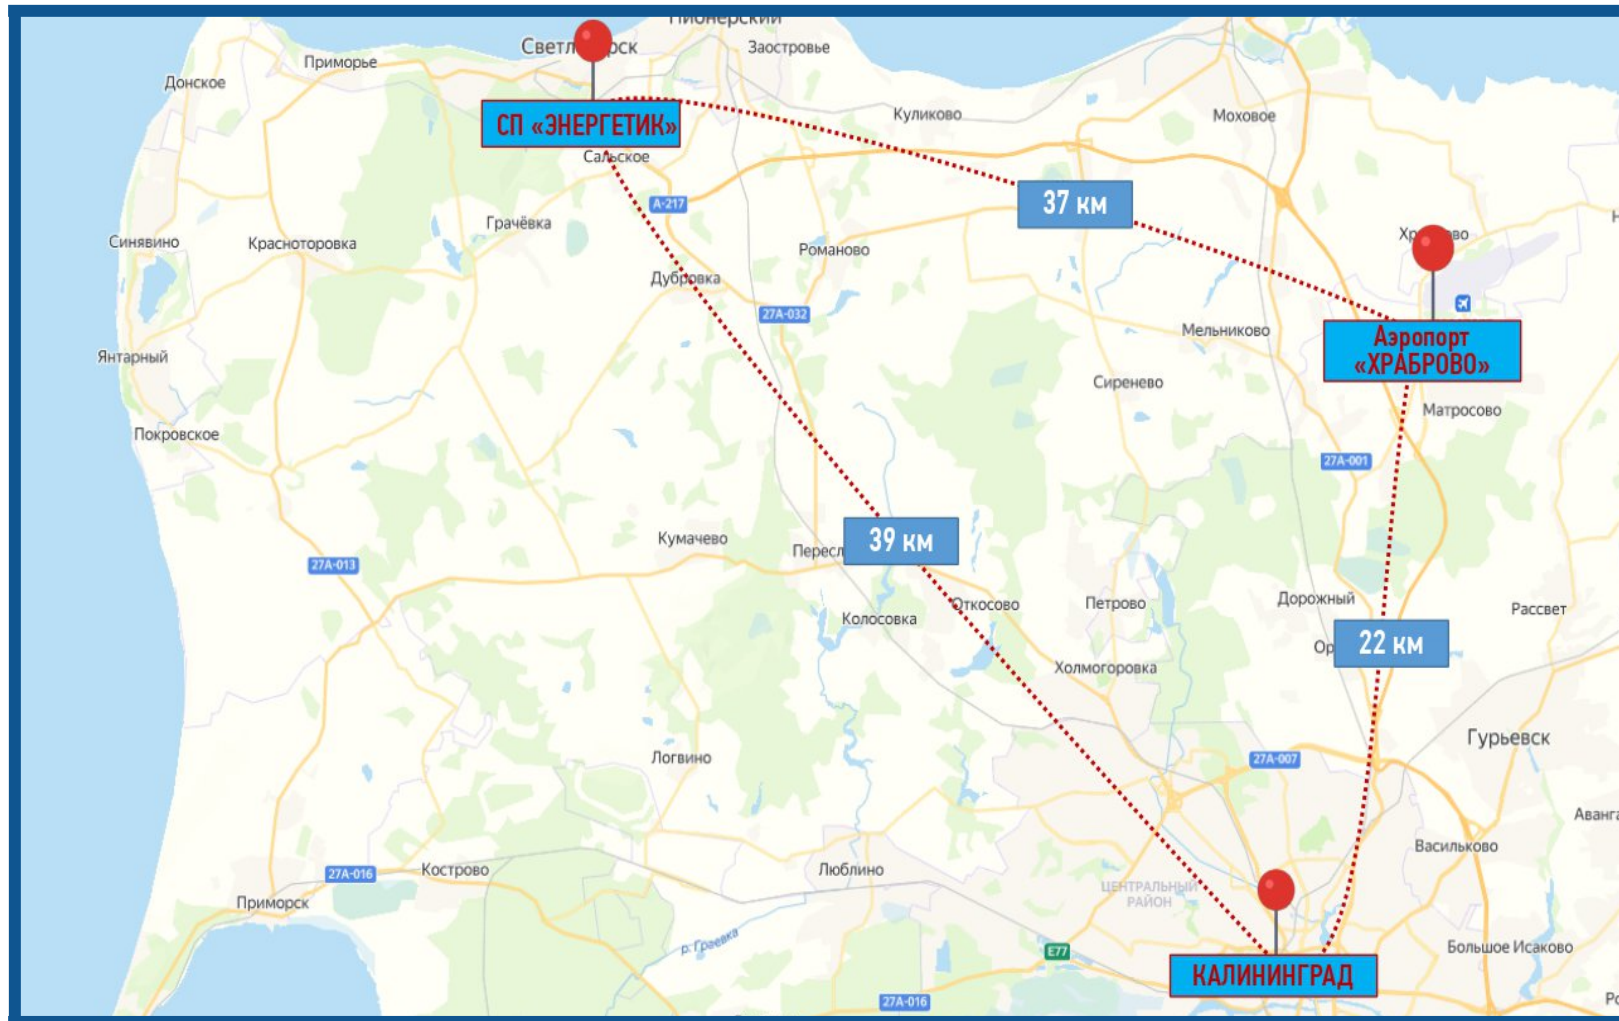

Санаторий - профилакторий «Энергетик»

> [перейти на официальный сайт](#) <

☎ +7 (40153) 2-40-64 ☎ +7 (40153) 2-40-65 ☎ +7 (981) 467-01-17

238560, Калининградская обл.

г. Светлогорск ул. Балтийская, д. 2

СП «Энергетик» располагается в тихом центре г. Светлогорска Калининградской области - городе-курорте федерального значения на побережье Балтийского моря. Это первый и единственный город РФ, удостоенный звания «медленного города» за темп размеренной жизни и сохранение архитектурной аутентичности.